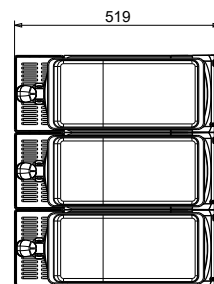

SPM

www.spm.drink-systems.com
infospm@electroluxprofessional.com