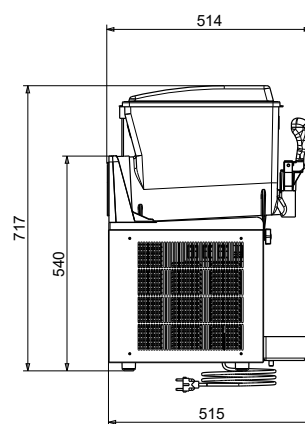

SORBY EVO 3 VASCHE CON CONTROLLO MECCANICO

Elettrico

Tensione di alimentazione	220-240 V / 1 ph / 50 Hz
Potenza installata max:	1 kW
Consumo di corrente:	4.8 Amps
Tipo di spina:	CE-SCHUKO

Informazioni chiave

Numero di vasche:	3
Capacità vasca:	10 lt
Tastiera:	Meccanico
Dimensione, larghezza:	608 mm
Dimensioni, profondità:	515 mm
Dimensioni, altezza:	685 mm
Peso netto:	64 kg
Sistema di raffreddamento:	Aria

Dati refrigerazione

Gas refrigerante:	R290

Certificazioni

L'azienda si riserva il diritto di apportare modifiche ai prodotti senza preavviso

2024.01.17

Fronte

Lato

Alto

SPM

www.spm.drink-systems.com
infospm@electroluxprofessional.com