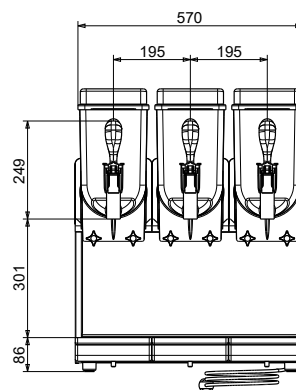

SORBY EVO 3 VASCHE CON CONTROLLO MECCANICO

Elettrico

Tensione di alimentazione	220-240 V / 1 ph / 50 Hz
Potenza installata max:	1 kW
Consumo di corrente:	4.8 Amps
Tipo di spina:	CE-SCHUKO

Informazioni chiave

Numero di vasche:	3
Capacità vasca:	10 lt
Tastiera:	Meccanico
Dimensione, larghezza:	608 mm
Dimensioni, profondità:	515 mm
Dimensioni, altezza:	685 mm
Peso netto:	64 kg
Sistema di raffreddamento:	Aria

Dati refrigerazione

Gas refrigerante:	R290

Certificazioni

L'azienda si riserva il diritto di apportare modifiche ai prodotti senza preavviso

2024.01.17

Fronte

Lato